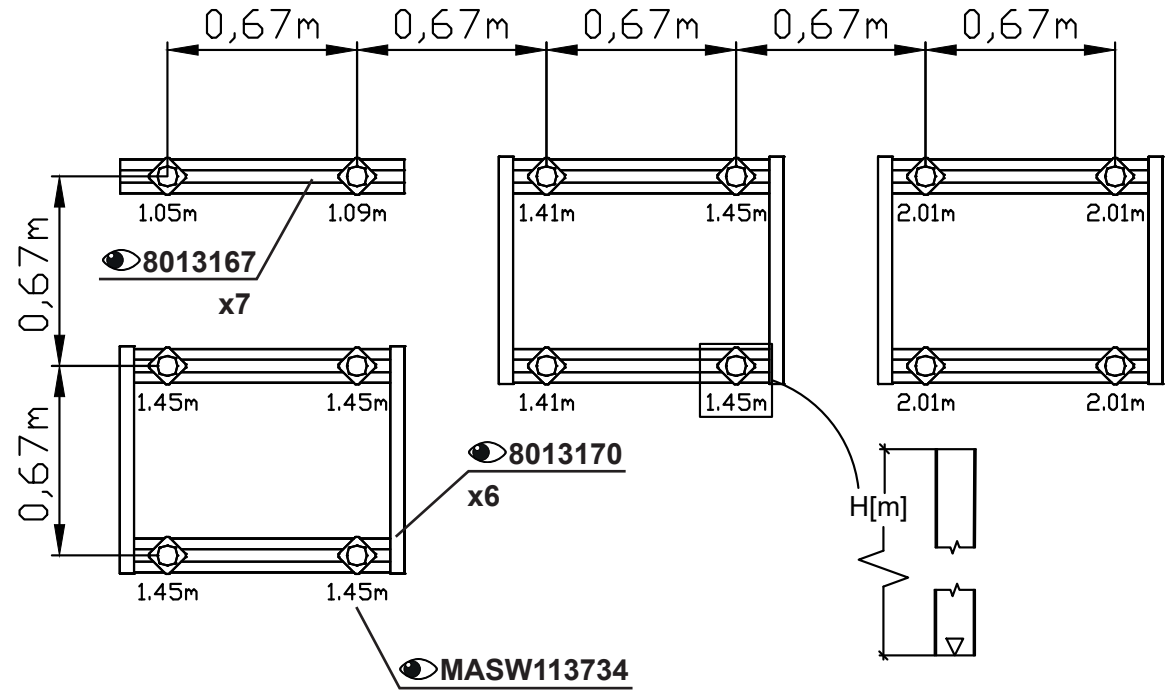

HAGS®

FOR KIDS AGES

18-5

MONTHS YEARS

ADULT SUPERVISION RECOMMENDED

www.hags.com

MASW113734

Install 101
6844
6942
6952
6954
260329
620995
650099
62093813
MA612313_ST
MA624U675320
MAST6101
MASW113734
MASW35156
MASW39314
MASW89054
MAUSW117643
MAUSW117644
OM675320
ST621101
ST621301
ST641307