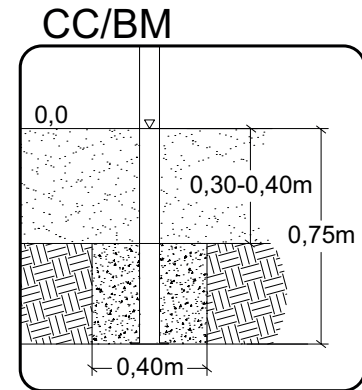

CC/BM
Cast Loosefill
8112108