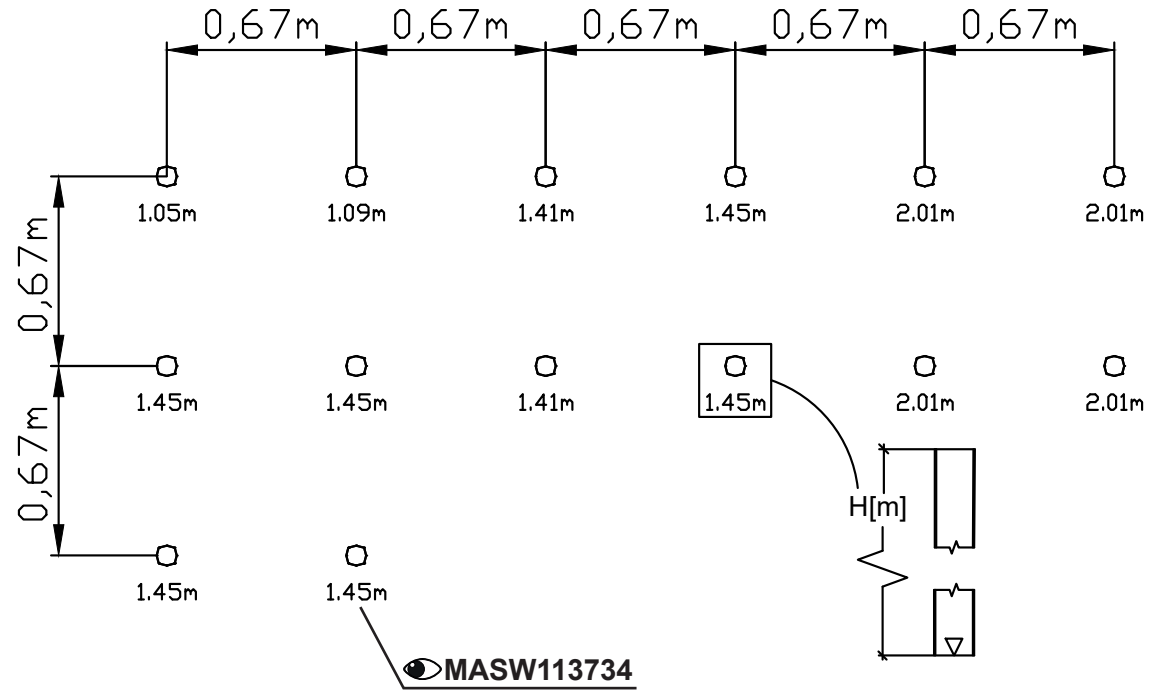

HAGS®

FOR KIDS AGES

18-5

MONTHS YEARS

ADULT SUPERVISION RECOMMENDED

www.hags.com

MASW113734

Install 101
6844
6942
6952
6954
260329
620995
650099
62093813
MA612313_ST
MA624U675320
MAST6101
MASW113734
MASW35156
MASW39314
MASW89054
MAUSW117643
MAUSW117644
OM675320
ST621101
ST621301
ST641307