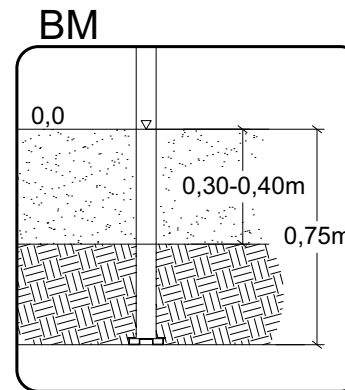

BM
Loosefill
8112108