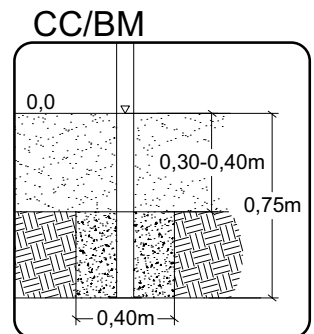

HAGS®

FOR KIDS AGES

18-5

MONTHS YEARS

ADULT SUPERVISION RECOMMENDED

www.hags.com

MASW113734

Install 101
6844
6942
6952
6954
260329
620995
650099
62093813
MA612313_ST
MA624U675320
MAST6101
MASW113734
MASW35156
MASW39314
MASW89054
MAUSW117643
MAUSW117644
OM675320
ST621101
ST621301
ST641307