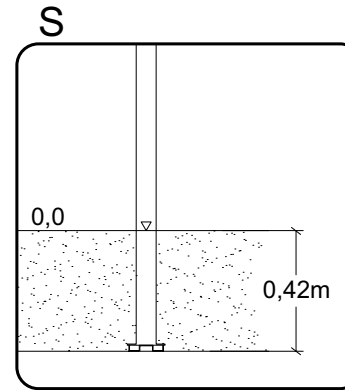

MASW113734

Install 101
6844
6942
6952
6954
260329
620995
650099
62093813
MA612313_ST
MA624U675320
MAST6101
MASW113734
MASW35156
MASW39314
MASW89054
MAUSW117643
MAUSW117644
OM675320
ST621101
ST621301
ST641307

ST641407
ST6762
ST692213

S
Sunken Foundation